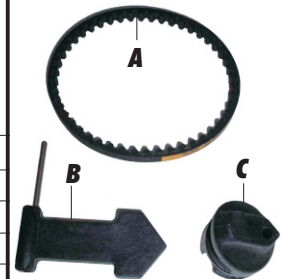

Art.-Nr.	<u>Dynamo/Dynamo, BASTO</u>	VP, CH-Fr.
60.14.3	Rechts/droite	16.10
60.14.4	links/gauche	15.80

Art.-Nr.	<u>Dynamo-Teile/Pièce de dynamo, BASTO</u>	VP, CH-Fr.
----------	---	------------

60.14.2.1	C	Kabel-Anschluss/Ecrou pour câble	-.90
60.14.2.3	D	Abdeckhaube, alt Mod./Couvercle, vieux Mod.	2.40

Art.-Nr.	<u>Dynamo/Dynamo, AXA</u>	VP, CH-Fr.
60.18R	Rechts/droite	43.00
60.18L	links/gauche	43.00

☎ 062/391'30'41

60-1

Fax 062/391'26'89

Beleuchtung und Ersatzteile Eclairage et pièces de rechange

60

Art.-Nr.		<u>Dynamo/Dynamo, JENYMO</u>	VP, CH-Fr.
60.16		Rechts/droite	108.00
60.15		links/gauche	108.00
60.17	A	Antriebskugel/Boule entrainement	7.60
60.17.0	B	Antriebskugel/Boule entrainement	9.80
60.17.1	C	Kabelanschluss-Mutter/Ecrou de câble	2.00

Art.-Nr. **Dynamo-Teile/Pièce de dynamo, FER 2002** VP, CH-Fr.

60.14.5.3	A	Zahnriemen, gross/Courroie dentée, grande	6.70
60.14.5.4	A	Zahnriemen, klein/Courroie dentée, petite	5.00
60.14.5.1	B	Antriebsfeder/Ressort entrainement	NL
60.14.5.2	C	Kabelanschluss/Crochet rapid	2.60