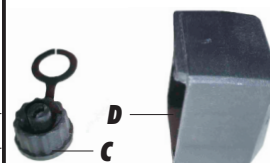

Art.-Nr.	<u>Dynamo/Dynamo, BASTO</u>	VP, CH-Fr.
60.14.3	Rechts/droite	16.10
60.14.4	links/gauche	15.80

Art.-Nr.	<u>Dynamo-Teile/Pièce de dynamo, BASTO</u>	VP, CH-Fr.
----------	---	------------

60.14.2.1	C	Kabel-Anschluss/Ecrou pour câble	-.90
60.14.2.3	D	Abdeckhaube, alt Mod./Couvercle, vieux Mod.	2.40