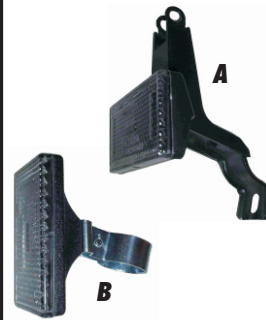

66.95.1	mit Schalter + Einschaltatomatik + Standlicht/avec interrupteur	150.00
---------	---	--------

☎ 062/391'30'41

60-3

Fax 062/391'26'89

Beleuchtung und Ersatzteile Eclairage et pièces de rechange

60

Art.-Nr. **Scheinwerfer-Halter/Support de phare** VP, CH-Fr.