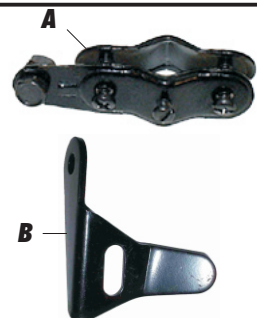

Art.-Nr.		<u>Scheinwerfer-Halter/Support de phare</u>	VP, CH-Fr.
60.192	A	V-Break	2.40
60.193	B	Cantilever	2.40

☎ 062/391'30'41

60-2

Fax 062/391'26'89