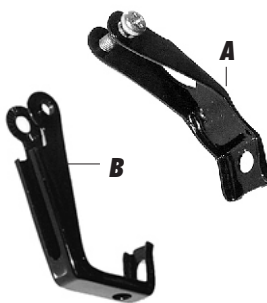

Art.-Nr.		<u>Scheinwerfer-Halter/Support de phare</u>	VP, CH-Fr.
60.192	A	V-Break	2.40
60.193	B	Cantilever	2.40

☎ 062/391'30'41

60-2

Fax 062/391'26'89